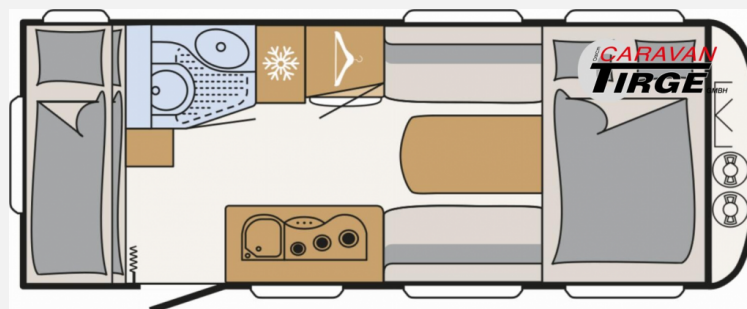

Kein Logo
vorhanden

Exposé

Dethleffs c-joy 480 QLK

27.180,- €

MwSt. ausweisbar

Fahrzeug

Grundriss