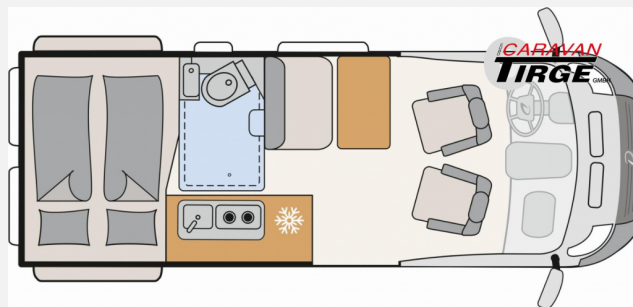

Exposé

Dethleffs Globetrail Performance 600 DR VW

79.190,- €

MwSt. ausweisbar

Fahrzeug

Grundriss