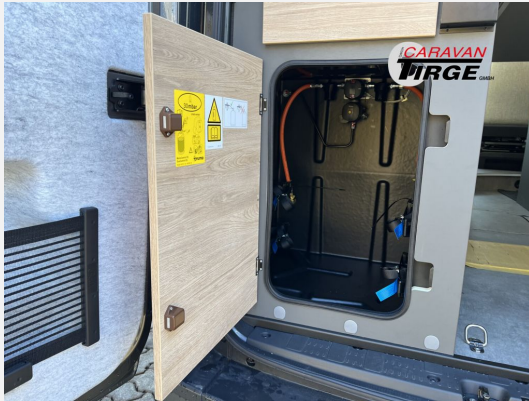

Kein Logo
vorhanden