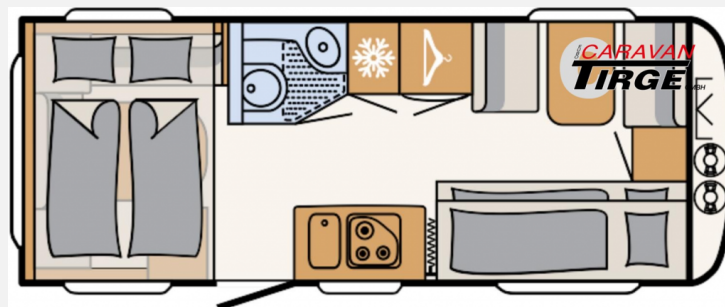

Kein Logo
vorhanden

Exposé

Dethleffs c-go 525 KR up

28.690,- €

MwSt. ausweisbar

Fahrzeug

Grundriss