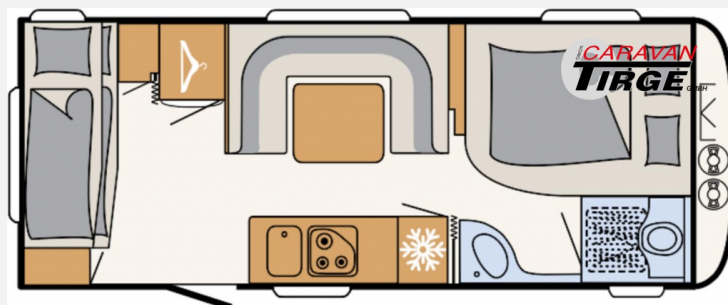

Kein Logo
vorhanden

Exposé

Dethleffs c-go 565 FMK

29.990,- €

MwSt. ausweisbar

Fahrzeug

Grundriss