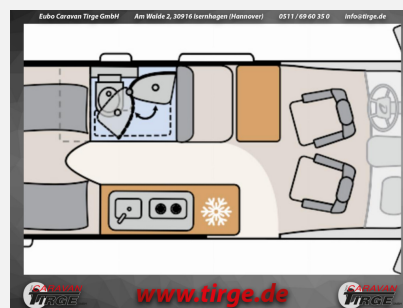

Kein Logo
vorhanden

Exposé

Dethleffs Globetrail 640 S Peugeot

61.990,- €

MwSt. ausweisbar

Fahrzeug

Grundriss