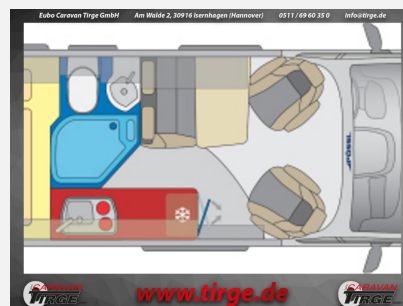

Exposé

Pössl Trenta 600 R Citroen 165 PS

63.290,- €

MwSt. ausweisbar

Fahrzeug

Grundriss