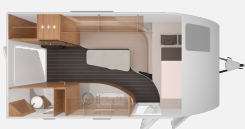

Exposé

Knaus Sport & Fun 480 QL

30.950,- €

MwSt. ausweisbar

Fahrzeug

Grundriss

Technische Daten

Modell-/Baujahr	2025, 2025
Anzahl der Achsen	1
Anzahl Schlafplätze	4
Gesamtlänge	625 cm
Gesamtbreite	232 cm
Höhe	257 cm
Innenhöhe	196 cm
Leergewicht	1217 kg
Masse in fahrber. Zustand	1267 kg
techn. zul. Gesamtmasse	1700 kg
Zuladung	433 kg
Infrastruktur	Küche WC
Liegeflächen	Bug (199x143/124) Mitte (192x121/99)
Heizung	Truma S 3004
Kühlschrankvolumen	142 l
Wasservorrat	45.00 l
Polster	Grey Stripes ''Black Selection''
Steckdosen 230V	4
Farbe	grau
	Seitensitzgruppe

Beschreibung

- Knaus SPORT&FUN 480 QL BLACK SELECTION (2025)
 - Auffahrrampe
 - Motorradhalter, über Achse (1 Stück)
 - Verzurrösen (8 Stück)
 - Auflastung auf 1.700 kg*** (1.700 kg-Fahrwerk)
 - Duschausbau SPORT&FUN
 - Überführung, Check und Einweisung
- Irrtümer und Änderungen vorbehalten

Ausstattung

- Alufelgen, Deichselabdeckung, Stoßdämpfer, Tempo 100 Zulassung, Schwerlaststützen
 - Vorzeltleuchte, Verdunkelungs- und Fliegenschutzrollos, Dachreling, GFK-Dach
 - Insektenschutztür 1/1, Umbaubett, LED-Beleuchtung
 - Gasheizung
 - 3-Flammkocher, AES-Kühlschrank
 - Abwasser-Rolltank, Cassetten-Toilette, Dusche, Frischwassertank, Warmwasser
 - Rauchmelder
- Irrtümer und Änderungen vorbehalten