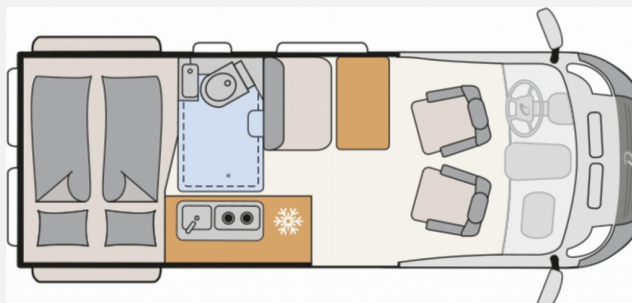

Exposé

Dethleffs Globetrail Performance 600 DR VW

76.500,- €

MwSt. ausweisbar

Fahrzeug

Grundriss

Technische Daten

Modell-/Baujahr	2024
verfügbar ab	06.01.2025
Leistung	130 KW / 177 PS
Schadstoffklasse/-norm	Euro 6d
Basisfahrzeug	VW Crafter
Motordetails	2,0-l-TDI SCR
Getriebe	Automatik
Anzahl Schlafplätze	2
Gesamtlänge	599 cm
Gesamtbreite	204 cm
Höhe	267 cm
Aufbauart	Campervan
Masse in fahrber. Zustand	2919 kg
techn. zul. Gesamtmasse	3500 kg
Zuladung	581 kg
Sitze mit Gurt	4
Radstand	364 cm
Anhängerlast (gebremst)	2000 kg
Anhängerlast (ungebremst)	750 kg
Kraftstoff	Diesel
Heizung	Truma Combi 4
Polster	Wohnwelt Scandi
	Doppel-/franz. Bett

Beispielbilder, evtl. wird das Fahrzeug auf Leichtmetallfelgen in silber geliefert. Liefertermin von der Spedition Anfang Januar 2025.

Markteinführungspaket

- VW Crafter Hochdach Trendline 177 (2,0 l / 177 PS / 130 kW) - 3.500 kg zul. Gesamtgewicht
- Automatikgetriebe
- Vorbereitung für Anhängervorrichtung (inkl. Gespannstabilisierung) mit Kabelsatz und Steuergerät
- Fahrerassistenz-Paket 2
- Licht-und-Sicht-Paket
- Leichtmetallräder "Lismore" 6,5 J x 17, Silber
- Navigationssystem "Discover Media"
- Indiumgrau Metallic
- Multifunktions-Lederlenkrad (3 Speichen), beheizbar
- LED-Hauptscheinwerfer mit LED-Tagfahrlicht