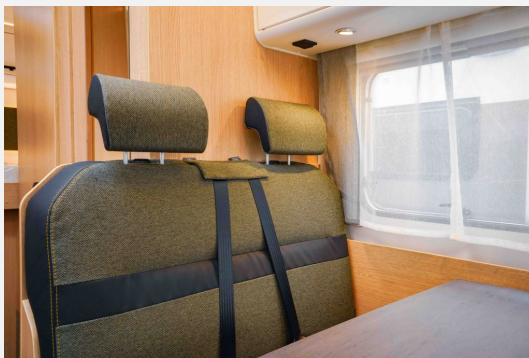

Kein Logo
vorhanden