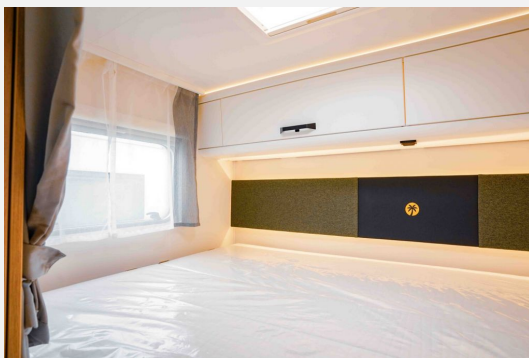

Kein Logo
vorhanden