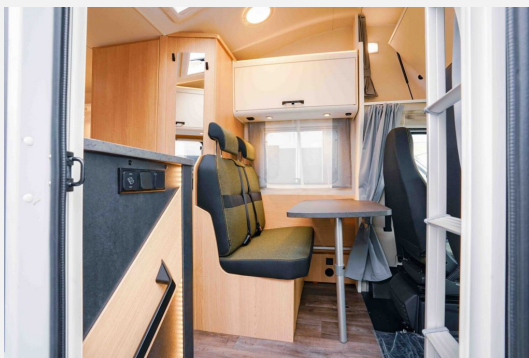

Kein Logo
vorhanden