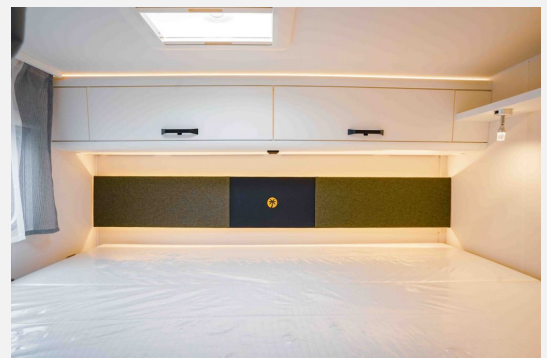

Kein Logo
vorhanden