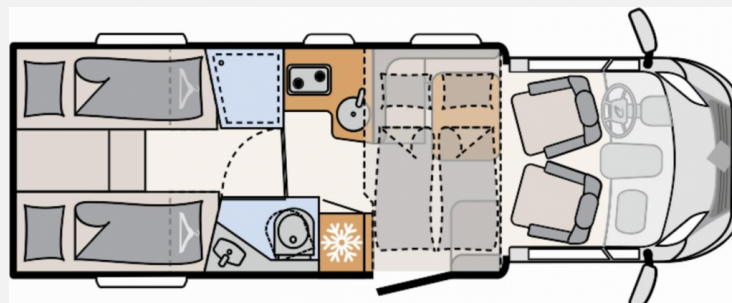

Technische Daten

Modell-/Baujahr	2024
Leistung	103 KW / 140 PS
Schadstoffklasse/-norm	Euro 6d
Basisfahrzeug	Fiat Ducato
Motordetails	2,2 l
Getriebe	Schaltgetriebe
Antriebsart	Frontantrieb
Anzahl Schlafplätze	4
Gesamtlänge	741 cm
Gesamtbreite	233 cm
Höhe	294 cm
Innenhöhe	213 cm
Aufbauart	Teilintegriert
Masse in fahrber. Zustand	3089 kg
techn. zul. Gesamtmasse	3499 kg
Zuladung	410 kg
Infrastruktur	WC
Liegeflächen	Einzelbett (215x80)
Sitze mit Gurt	4
Radstand	404 cm
Kraftstoff	Diesel
Heizung	Combi 6 Gas
Polster	Wohnwelt Drake
Farbe	weiß
	L-Sitzgruppe
	Einzelbett, Hubbett