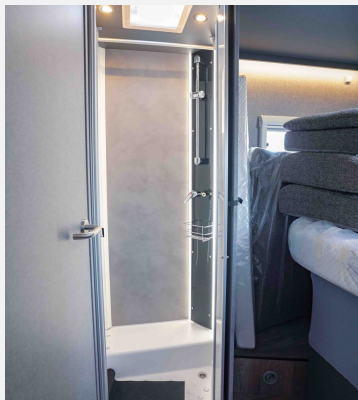

Kein Logo
vorhanden

Verkäufer

GÜMA Services GmbH
Verkaufsteam
Hymerring 4
97877 Wertheim

☎ 0 93 42 93 51-0

✉ caraworld@guemaworld.dealerdesk.de