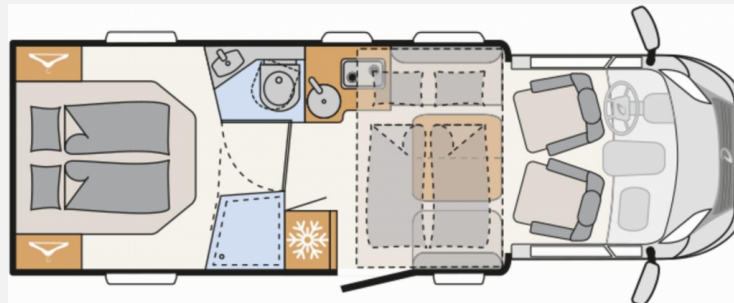

Kein Logo
vorhanden

Technische Daten

Modell-/Baujahr	2024
Leistung	103 KW / 140 PS
Schadstoffklasse/-norm	Euro 6d
Basisfahrzeug	Fiat Ducato
Motordetails	140 MultiJet 3
Getriebe	Schaltgetriebe
Anzahl Schlafplätze	2
Gesamtlänge	741 cm
Gesamtbreite	233 cm
Höhe	300 cm
Innenhöhe	205 cm
Aufbauart	Teilintegriert
Masse in fahrber. Zustand	3062 kg
techn. zul. Gesamtmasse	3499 kg
Zuladung	437 kg
Infrastruktur	WC
Liegeflächen	queensbed (195x150)
Sitze mit Gurt	4
Radstand	404 cm
Kraftstoff	Diesel
Polster	Saros
Farbe	weiß
	Face-to-Face Sitzgruppe
	Queensbett