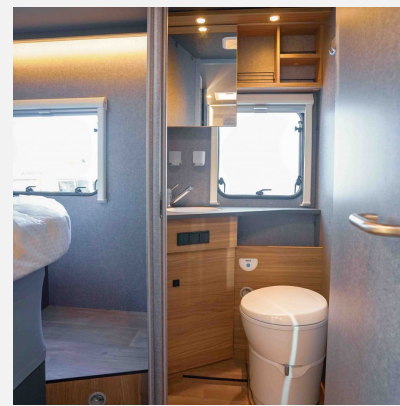

Kein Logo
vorhanden

Verkäufer

GÜMA Services GmbH
Verkaufsteam
Hymerring 4
97877 Wertheim

☎ 0 93 42 93 51-0

✉ caraworld@guemaworld.dealerdesk.de