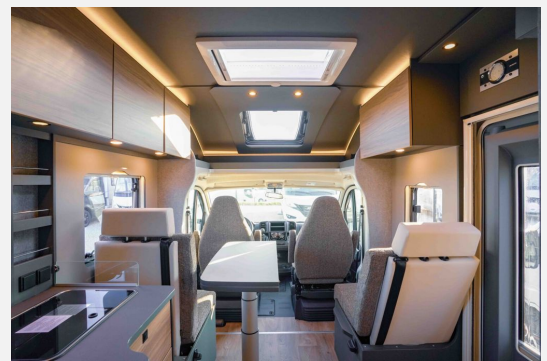

Kein Logo
vorhanden