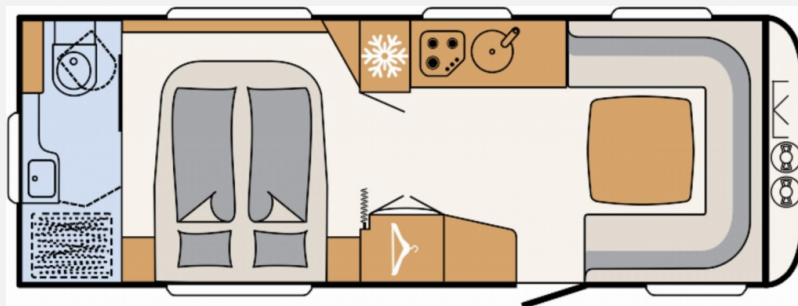

Grundriss

Kein Logo
vorhanden

Technische Daten

Modell-/Baujahr	2023
Anzahl Schlafplätze	4
Gesamtlänge	872 cm
Gesamtbreite	250 cm
Höhe	265 cm
Innenhöhe	198 cm
Umlaufmaß	1138 cm
Aufbaulänge	735 cm
Masse in fahrber. Zustand	1944 kg
techn. zul. Gesamtmasse	2500 kg
Zuladung	556 kg
Infrastruktur	WC
Liegeflächen	queensbed (200x155)
Heizung	Alde Heizung
Wasservorrat	70 l
Polster	Chromo
Steckdosen 230V	9
Steckdosen USB	1
Farbe	weiß
	Queensbett

Kein Logo
vorhanden

Beschreibung

- Styling-Paket weiß (Tandemachser) (Außenblech in Glattblech weiß, 17" Alufelgen im Dethleffs-Design (Tandemachser), Deichselabdeckung, Großflächige Abstützfüße, 4 St., Vollgummi-Stützrad mit Stützlastanzeige, Rangiergriffe in Chrom-Ausführung, Heckleuchtenträger mit hohem Aufsatz und Dachreling, Bugfront mit hohem Aufsatz und Dachreling)
- Wohnwelt Chromo
- Teppich gekettelt
- Warmwasserheizung
- XPS-Isolierung Bug, Heck und Seiten (abhängig von Fahrzeuggröße)
- Gasaußensteckdose
- Vorbereitung für Flachbildschirm (Antennenkabel und TV-Halter)
- Küchenverbreiterung klappbar
- Auflastung 2.500 kg (inkl. Stahlrad 195/70 R14 C LI104)
- TV-Vorbereitung im Schlafbereich
- Dusch-Paket (Duschausstattung inkl. Duscharmatur und -vorhang, City-Wasseranschluss)
- Stauraumklappe vorne rechts 1069x299 mm
- Backofen
- Frischwassertank 70 Liter
- Elektrik-Autark-Ausstattung (ohne Batterie)