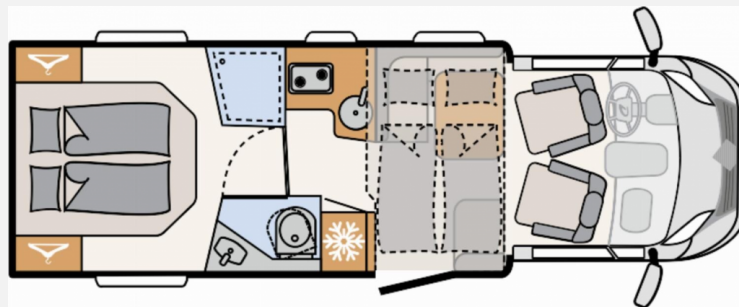

Exposé

Dethleffs Just Camp Active T 7052 DBM Assistenzpaket, 3. Bett

77.900,- €

MwSt. ausweisbar

Fahrzeug

Grundriss

Technische Daten

Modell-/Baujahr	2025
Anzahl der Achsen	2
Leistung	103 KW / 140 PS
Umweltplakette	grün
Schadstoffklasse/-norm	Euro 6e
Basisfahrzeug	Fiat Ducato
Motordetails	140 MultiJet 3
Getriebe	Automatik
Antriebsart	Frontantrieb
Anzahl Schlafplätze	3
Gesamtlänge	740 cm
Gesamtbreite	233 cm
Höhe	294 cm
Innenhöhe	213 cm
Aufbauart	Teilintegriert
Masse in fahrber. Zustand	2982 kg
techn. zul. Gesamtmasse	3499 kg
Zuladung	517 kg
Infrastruktur	WC
Liegeflächen	queensbed (190x150)
Sitze mit Gurt	4
Radstand	404 cm
Kraftstoff	Diesel
Heizung	Truma Combi 6
Kühlschrankvolumen	137 l
Gefriervolumen	15 l
Wasservorrat	116 l
Abwassertankvolumen	90 l
Polster	Wohnwelt Heron
Farbe	weiß
	L-Sitzgruppe
	Queensbett