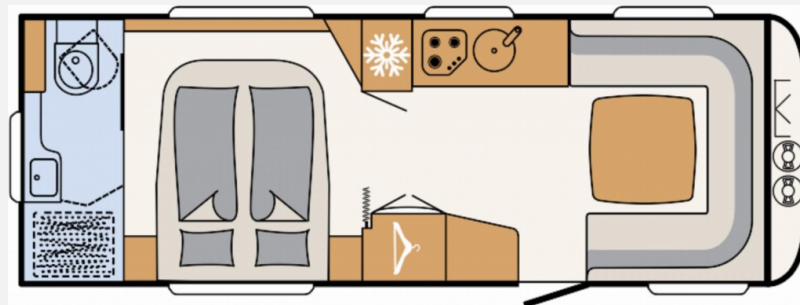

Exposé

Dethleffs Nomad 650 RQT 7.000 Black Deal

37.275,- €

MwSt. ausweisbar

Fahrzeug

Grundriss

Technische Daten

Modell-/Baujahr	2024
Anzahl Schlafplätze	4
Gesamtlänge	872 cm
Gesamtbreite	250 cm
Höhe	265 cm
Innenhöhe	198 cm
Umlaufmaß	1138 cm
Aufbaulänge	735 cm
Masse in fahrber. Zustand	1810 kg
techn. zul. Gesamtmasse	2500 kg
Zuladung	690 kg
Infrastruktur	WC
Liegeflächen	queensbed (200x155)
Farbe	weiß
	Queensbett

Beschreibung

- Dusch-Paket (Duschausstattung inkl. Duscharmatur und -vorhang, City-Wasseranschluss)
- Styling-Paket weiß (Tandemachser) (17" Alufelgen im Dethleffs-Design (Tandemachser), Deichselabdeckung, Großflächige Abstützfüße, 4 St., Vollgummi-Stützrad mit Stützlastanzeige, Rangiergriffe in Chrom-Ausführung, Heckleuchtenträger mit hohem Aufsatz und Dachreling, Bugfront mit hohem Aufsatz und Dachreling, Außenblech in Glattblech weiß)
- Wohnwelt Ruby
- Auflastung 2.500 kg (inkl. Stahlrad 195/70 R14 C LI104)
- * **Messe-Ausstellungsfahrzeug 2024** *