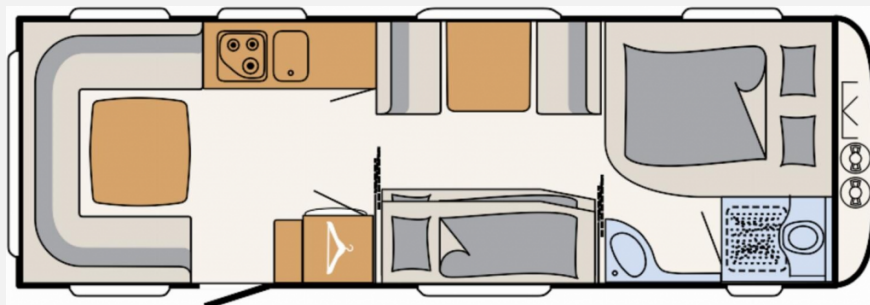

Technische Daten

Modell-/Baujahr	2024
Anzahl Schlafplätze	7
Gesamtlänge	942 cm
Gesamtbreite	250 cm
Höhe	265 cm
Innenhöhe	198 cm
Umlaufmaß	1208 cm
Aufbaulänge	805 cm
Masse in fahrber. Zustand	1890 kg
techn. zul. Gesamtmasse	2800 kg
Zuladung	910 kg
Infrastruktur	WC
Liegeflächen	bunk_bed (195x75) double_couch (200x155)
Polster	Mount
Farbe	weiß
	Etagenbett, Doppel-/franz. Bett

Beschreibung

- Dusch-Paket (Duschausstattung inkl. Duscharmatur und -vorhang, City-Wasseranschluss)
- Styling-Paket weiß (Tandemachser) (17" Alufelgen im Dethleffs-Design (Tandemachser), Deichselabdeckung, Großflächige Abstützfüße, 4 St., Vollgummi-Stützrad mit Stützlastanzeige, Rangiergriffe in Chrom-Ausführung, Heckleuchenträger mit hohem Aufsatz und Dachreling, Bugfront mit hohem Aufsatz und Dachreling, Außenblech in Glattblech weiß)
- Wohnwelt Mount
- Indirekte Beleuchtung
- Auflastung 2.800 kg (inkl. Stahlrad 195/70 R14 C LI104)
- Küchenblock mit großem Kühlschrank (156l) sep. Frosterfach & elektr. Zündung
- Toilettenraum in alternativer Ausführung
- * Messe-Ausstellungsfahrzeug 2024*