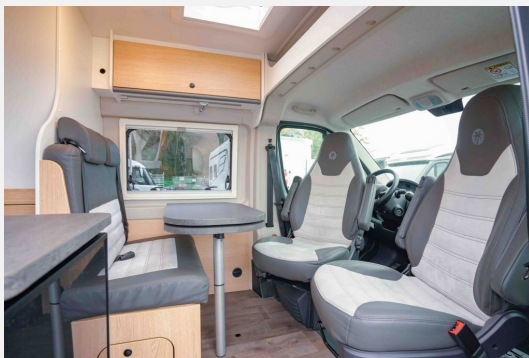

Kein Logo
vorhanden