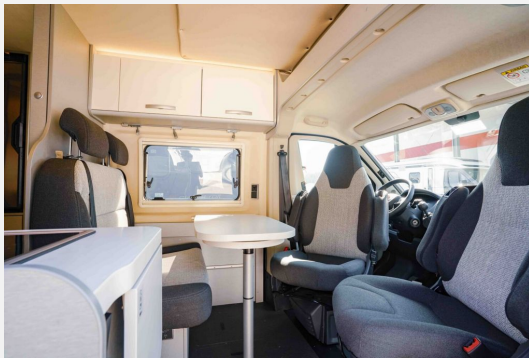

Kein Logo
vorhanden