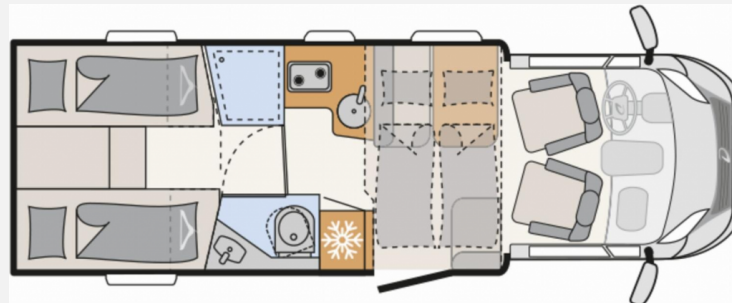

Grundriss

Kein Logo
vorhanden

Technische Daten

Modell-/Baujahr	2024
Leistung	132 KW / 180 PS
Schadstoffklasse/-norm	Euro 6d
Basisfahrzeug	Fiat Ducato
Motordetails	140 MultiJet 3
Getriebe	Schaltgetriebe
Anzahl Schlafplätze	4
Gesamtlänge	741 cm
Gesamtbreite	233 cm
Höhe	300 cm
Innenhöhe	205 cm
Aufbauart	Teilintegriert
Masse in fahrber. Zustand	3097 kg
techn. zul. Gesamtmasse	3499 kg
Zuladung	402 kg
Infrastruktur	WC
Liegeflächen	Einzelbett (212x80)
Sitze mit Gurt	4
Radstand	404 cm
Kraftstoff	Diesel
Polster	Saros
Farbe	weiß
	L-Sitzgruppe
	Einzelbett, Hubbett