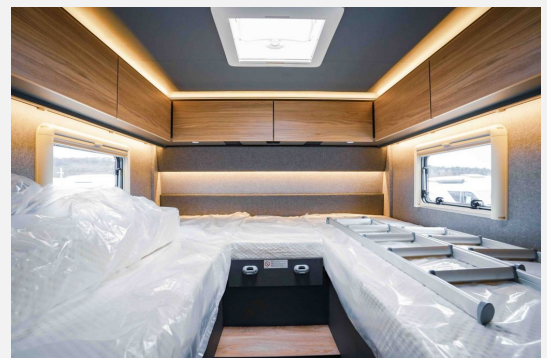

Kein Logo
vorhanden