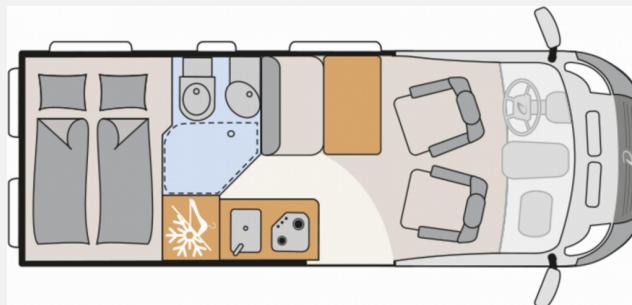

Kein Logo
vorhanden

Exposé

Dethleffs Globetrail Advantage 600 DR Fiat 4.351,- RABATT

66.580,- €

MwSt. ausweisbar

Fahrzeug

ANGEBOT

Zeit zum Einsteigen - www.guemaworld.de

Grundriss