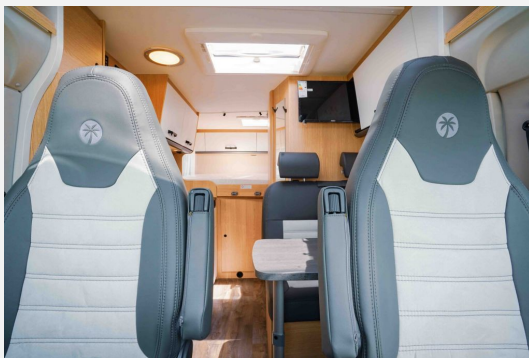

Kein Logo
vorhanden