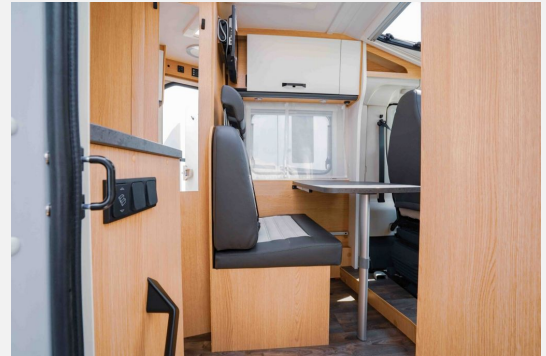

Kein Logo
vorhanden