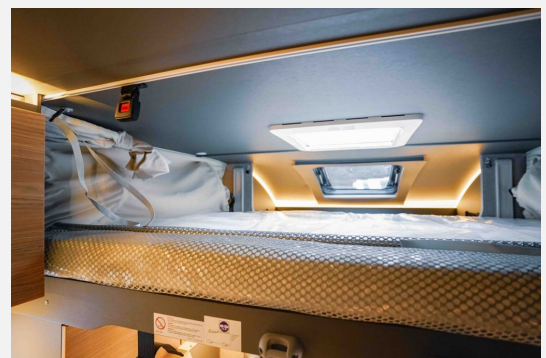

Kein Logo
vorhanden