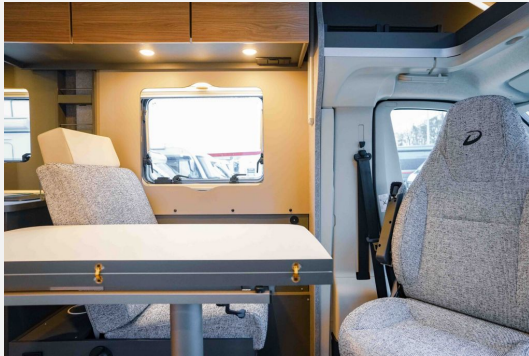

Kein Logo
vorhanden

Verkäufer

GÜMA Services GmbH
Verkaufsteam
Hymerring 4
97877 Wertheim

☎ 0 93 42 93 51-0

✉ caraworld@guemaworld.dealerdesk.de