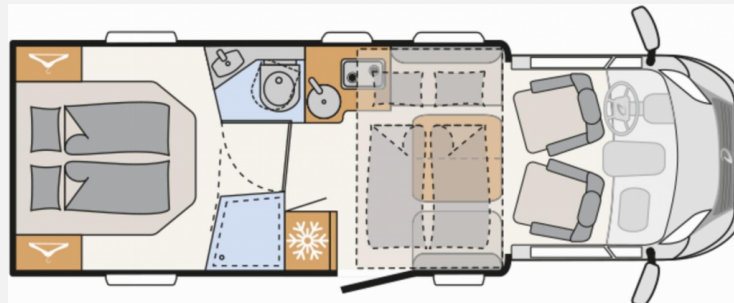

Grundriss

Kein Logo
vorhanden

Technische Daten

Modell-/Baujahr	2024
Leistung	132 KW / 180 PS
Umweltplakette	grün
Schadstoffklasse/-norm	Euro 6d
Basisfahrzeug	Fiat Ducato
Motordetails	140 MultiJet 3
Getriebe	Schaltgetriebe
Anzahl Schlafplätze	4
Gesamtlänge	741 cm
Gesamtbreite	233 cm
Höhe	300 cm
Innenhöhe	205 cm
Aufbauart	Teilintegriert
Masse in fahrber. Zustand	3119 kg
techn. zul. Gesamtmasse	3499 kg
Zuladung	380 kg
Infrastruktur	WC
Liegeflächen	queensbed (195x150)
Sitze mit Gurt	4
Radstand	404 cm
Kraftstoff	Diesel
Polster	Saros
Farbe	weiß
	Face-to-Face Sitzgruppe
	Queensbett, Hubbett