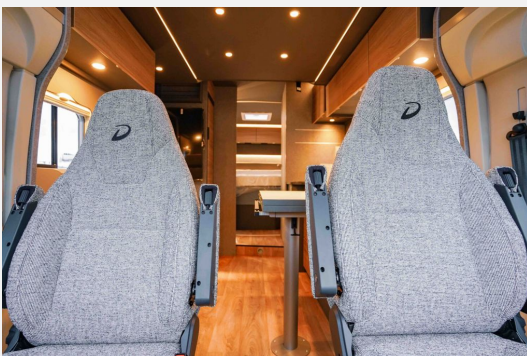

Kein Logo
vorhanden