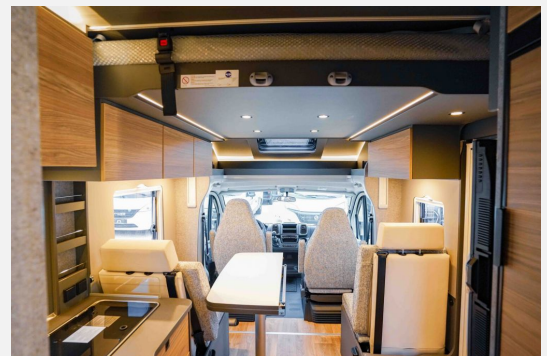

Kein Logo
vorhanden