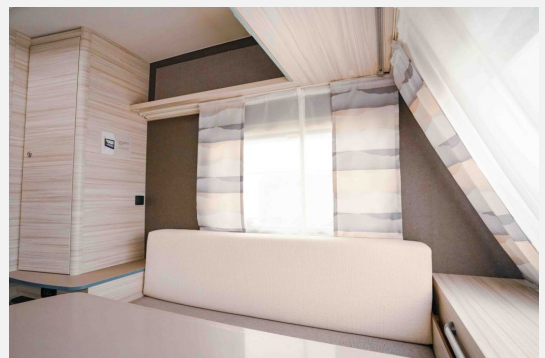

Kein Logo
vorhanden