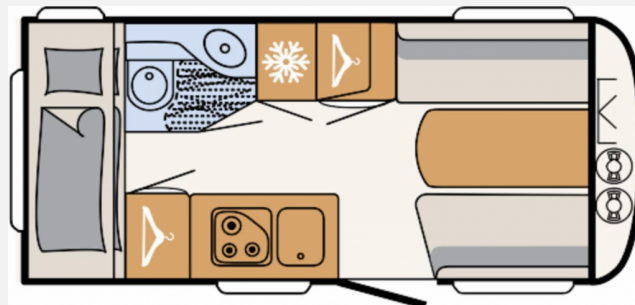

Grundriss

Kein Logo
vorhanden

Technische Daten

Modell-/Baujahr	2024
Anzahl Schlafplätze	4
Gesamtlänge	622 cm
Gesamtbreite	212 cm
Höhe	265 cm
Innenhöhe	198 cm
Umlaufmaß	914 cm
Aufbaulänge	499 cm
Masse in fahrber. Zustand	997 kg
techn. zul. Gesamtmasse	1360 kg
Zuladung	363 kg
Infrastruktur	WC
Liegeflächen	bunk_bed (190x70)
Polster	Wohnwelt Kapan
Farbe	weiß
	Etagenbett