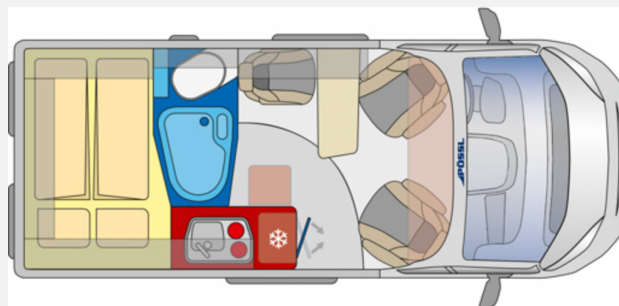

Technische Daten

Modell-/Baujahr	2024
Leistung	121 KW / 165 PS
Schadstoffklasse/-norm	Euro 6d
Basisfahrzeug	Citroen Jumper
Motordetails	2,2 l BlueHDI
Getriebe	Schaltgetriebe
Anzahl Schlafplätze	2
Gesamtlänge	541 cm
Gesamtbreite	205 cm
Höhe	258 cm
Innenhöhe	190 cm
Aufbauart	Campervan
Masse in fahrber. Zustand	78 kg
techn. zul. Gesamtmasse	3500 kg
Zuladung	3422 kg
Infrastruktur	WC
Liegeflächen	double_couch (196x120/ 141)
Sitze mit Gurt	4
Radstand	345 cm
Anhängerlast (gebremst)	2500 kg
Anhängerlast (ungebremst)	750 kg
Kraftstoff	Diesel
Heizung	Truma Combi 6E
Kühlschrankvolumen	100 l
Gefriervolumen	8 l
Wasservorrat	85 l
Abwassertankvolumen	100 l
Ladegerät	16 A
Batterie	95 Ah
Polster	Grigio Lucente
Steckdosen 230V	3
Farbe	grau
	Seitensitzgruppe
	Doppel-/franz. Bett