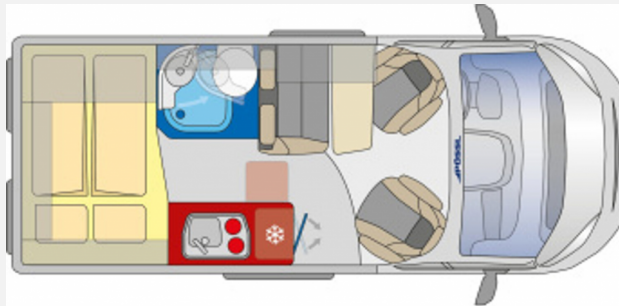

Technische Daten

Modell-/Baujahr	2024
Leistung	121 KW / 165 PS
Schadstoffklasse/-norm	Euro 6d
Basisfahrzeug	Citroen Jumper
Motordetails	2,2 l BlueHDI
Getriebe	Schaltgetriebe
Anzahl Schlafplätze	4
Gesamtlänge	541 cm
Gesamtbreite	205 cm
Höhe	258 cm
Innenhöhe	190 cm
Aufbauart	Campervan
Masse in fahrber. Zustand	191 kg
techn. zul. Gesamtmasse	3500 kg
Zuladung	3309 kg
Infrastruktur	WC
Liegeflächen	double_couch (196x120/ 141)
Sitze mit Gurt	4
Radstand	345 cm
Anhängerlast (gebremst)	2500 kg
Anhängerlast (ungebremst)	750 kg
Kraftstoff	Diesel
Heizung	Truma Combi DE
Kühlschrankschrankvolumen	100 l
Gefriervolumen	8 l
Wasservorrat	85 l
Abwassertankvolumen	100 l
Ladegerät	16 A
Batterie	95 Ah
Polster	Wohnwelt H-Line: Original
Steckdosen 230V	3
Farbe	grau
	Seitensitzgruppe
	Doppel-/franz. Bett, Aufstelldach (Doppelbett)