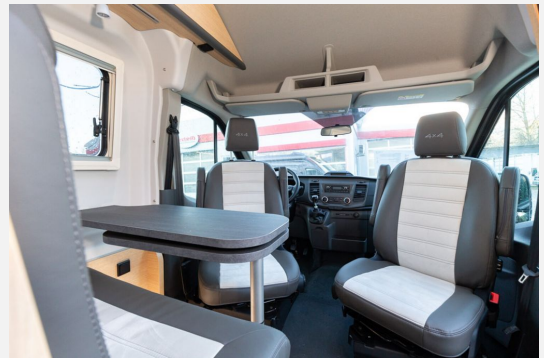

Beschreibung

- Adventure Edition (Ford Transit 2,0l TDCi - 125 kW (170 PS) - EURO 6 Obsidian Schwarz Kühlergrill verchromt 16" Alufelgen Markise Adventure Abklebung Wohnwelt Adventure Rahmenfenster Basic Paket (Dachhaube Midi-Heki 700 × 500 über Sitzgruppe, Duschausstattung (Brausekopf ausziehbar, Duschvorhang, Führungsschiene, Brausehalter), Fenster im Bad, Kleiderstange in der Nasszelle, Breite Einstiegsstufe, Fliegengittertüre, Drehplatte für Tischerverweiterung an der Sitzgruppe) Chassis Paket (Klimaanlage inkl. Staub- und Pollenfilter, Handschuhfach mit Deckel, zusätzlich abschließbar, Nebelscheinwerfer, Stoßfänger lackiert, Scheinwerfer mit statischem Abbiegelicht))
- Holzrost in der Dusche
- Kabelvorbereitung für Rückfahrkamera
- Fahrradträger 2-fach (schwarz)
- Ford Raptor Kühlergrill
- 18 Zoll Loder AT Bereifung inkl. Delta Klassik Felgen

Ausstattung

- Servolenkung, Tempomat
- Fahrradträger für 2 Räder, Markise
- Klimaanlage
- Radio/Tuner

Bilder

Verkäufer

GÜMA Caravan-Motorcaravan GmbH & Co. KG
Verkaufsteam
Steinzeugstraße 21
68229 Mannheim