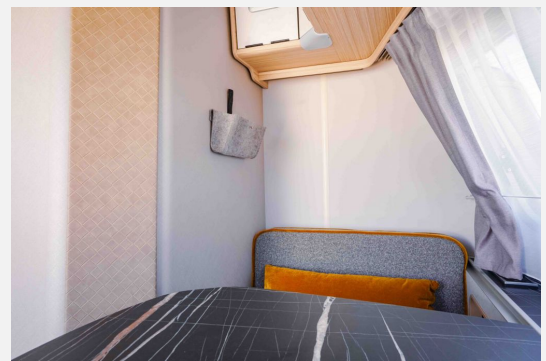

Kein Logo
vorhanden