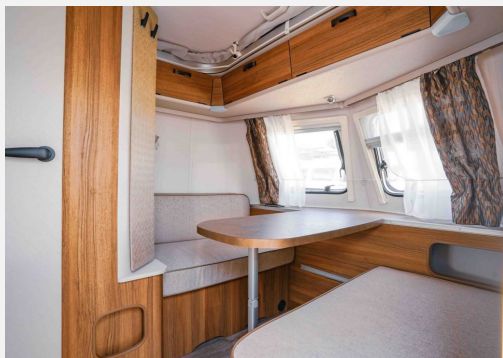

Kein Logo
vorhanden

Verkäufer

GÜMA Services GmbH
Verkaufsteam
Hymerring 4
97877 Wertheim

☎ 0 93 42 93 51-0

✉ caraworld@guemaworld.dealerdesk.de