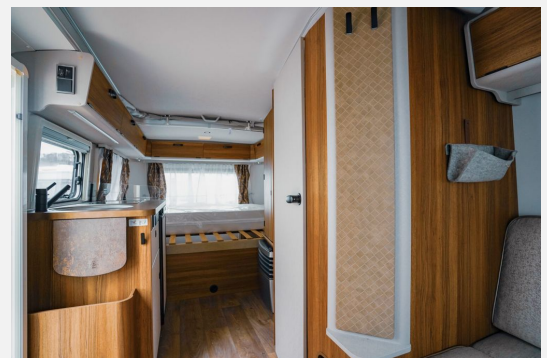

Kein Logo
vorhanden