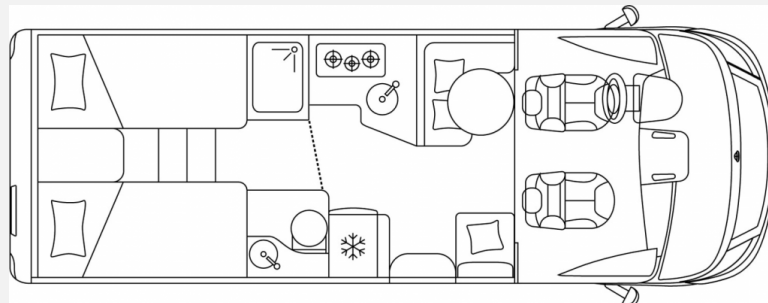

Technische Daten

Modell-/Baujahr	2024
Anzahl der Achsen	2
Leistung	132 KW / 180 PS
Umweltplakette	grün
Schadstoffklasse/-norm	Euro 6d
Basisfahrzeug	Fiat Ducato
Motordetails	2,2 l MultiJet
Getriebe	Automatik
Anzahl Schlafplätze	4
Gesamtlänge	740 cm
Gesamtbreite	232 cm
Höhe	295 cm
Innenhöhe	210 cm
Aufbauart	Integriert
Masse in fahrber. Zustand	3264 kg
techn. zul. Gesamtmasse	4400 kg
Zuladung	1136 kg
Infrastruktur	WC
Liegeflächen	Einzelbett (210x80+ 205x80) Hubbett (193x150)
Sitze mit Gurt	4
Radstand	404 cm
Anhängerlast (gebremst)	2000 kg
Kraftstoff	Diesel
Heizung	Truma Combi 6
Kühlschrankschrankvolumen	140 l
Wasservorrat	110 l
Abwassertankvolumen	90 l
Polster	Wohnwelt Udine Leder
Steckdosen 230V	4
Steckdosen 12V	1
Steckdosen USB	4
Farbe	weiß
	Mittelsitzgruppe
	Einzelbett, Hubbett