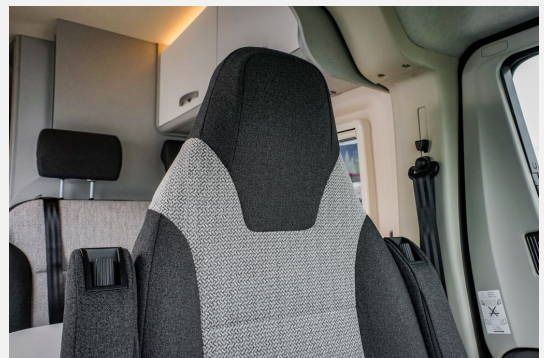

Kein Logo
vorhanden