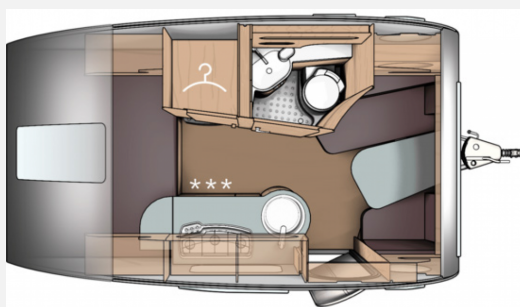

Exposé

T@B BASIC 400 Modell 2025!

28.690,- €

MwSt. ausweisbar

Fahrzeug

Grundriss

Technische Daten

Modell-/Baujahr	2025
Anzahl der Achsen	1
Anzahl Schlafplätze	3
Gesamtlänge	597 cm
Gesamtbreite	225 cm
Höhe	261 cm
Innenhöhe	198 cm
techn. zul. Gesamtmasse	1500 kg
max. Auflastung	1500 kg
Infrastruktur	Küche WC
Liegeflächen	Bug (70 x 195) Heck (145x198)
Heizung	Truma Heizung S 3004 mit Piezozündung
Kühlschrankvolumen	106 l
Wasservorrat	45 l
Polster	Basic
Steckdosen 230V	5
Farbe	silber