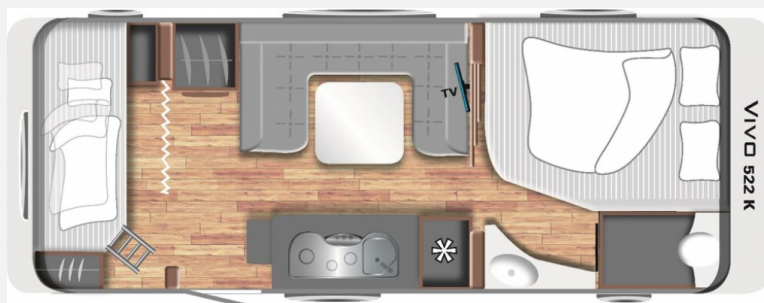

Exposé

**LMC Vivo 522 K**

**23.690,- €**

Differenzbesteuerung gemäß §25a

Fahrzeug

Grundriss

Technische Daten

|                                  |                                 |
|----------------------------------|---------------------------------|
| <b>Modell-/Baujahr</b>           | 2021                            |
| <b>Anzahl Schlafplätze</b>       | 4                               |
| <b>Gesamtlänge</b>               | 812 cm                          |
| <b>Gesamtbreite</b>              | 233 cm                          |
| <b>Höhe</b>                      | 258 cm                          |
| <b>Umlaufmaß</b>                 | 1078 cm                         |
| <b>Aufbaulänge</b>               | 680 cm                          |
| <b>Masse in fahrber. Zustand</b> | 1474 kg                         |
| <b>techn. zul. Gesamtmasse</b>   | 2000 kg                         |
| <b>Zuladung</b>                  | 526 kg                          |
|                                  | Etagenbett, Doppel-/franz. Bett |

Beschreibung

- Exklusiv-Paket Vivo (Eingangstür mit Fenster einteilig inkl. Abfalleimer, Fliegenschutztür, Therme für Wasserversorgung)
- Luxus-Paket Vivo (Abwassertank 25 l rollbar, Dachhaube Heki 2 (960 x 655 mm), Frischwassertankanzeige)
- Zul. Gesamtgewicht 2.000 kg bei 2.000 kg Chassis inkl. Alufelgen
- Alufelgen Einachser
- Dachverstärkung inkl. Vorbereitung für Klimaanlage