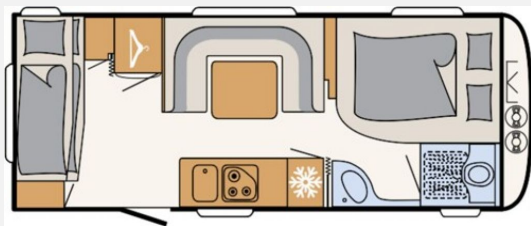

Verkäufer

Skandic & Nordic Reisemobile GmbH
Herr Ronni Hvid
Skandinavien-Bogen 4
24983 Handewitt

☎ +49 (0) 4608 / 9729950

FAX 04608 9729969

✉ verkauf@skandic-camping.de