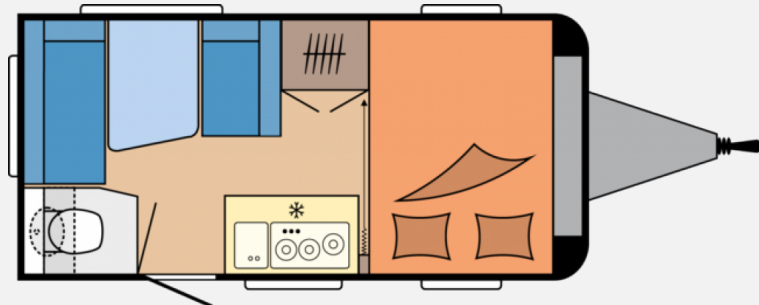

Exposé

Hobby OnTour 390 SF Bugfenster, Autarkvorb.

22.989,- €

MwSt. ausweisbar

Fahrzeug

Grundriss

Technische Daten

Modell-/Baujahr	2025, 11/2024
Anzahl der Achsen	1
Anzahl Schlafplätze	4
Gesamtlänge	579 cm
Gesamtbreite	220 cm
Höhe	262 cm
Innenhöhe	195 cm
Umlaufmaß	8360 cm
Aufbaulänge	460 cm
Masse in fahrber. Zustand	983 kg
techn. zul. Gesamtmasse	1500 kg
Infrastruktur	Küche WC
Liegeflächen	Seite (194x135/ 93) Heck (197x128)
Heizung	Heizung TRUMA S-3004 mit Warmluftanlage und 12-V-Gebläse
Kühlschrankvolumen	98 l
Gefriervolumen	12 l
Wasservorrat	25 l
Abwassertankvolumen	23 l
Steckdosen 230V	7
Farbe	weiß
	Seitensitzgruppe
	Doppel-/franz. Bett

Beschreibung

Lagerwagen vor Ort !

Modell 2025

- **Hobby ONTOUR 390 SF**
- **Auflastung auf 1.500 kg**
- **Bugfenster**
- **USB-Doppelladesteckdose**
- **Vorzelt-Außensteckdose**
- **Vorbereitung für Autarkpaket**
- **Frachtkosten ab Werk Hobby-Stralsund**