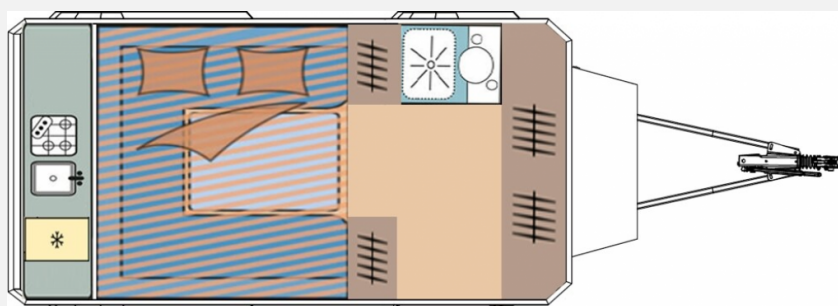

Exposé

Sonstige CR 450

31.590,- €

MwSt. ausweisbar

Fahrzeug

Grundriss

Technische Daten

Modell-/Baujahr	2024
Anzahl Schlafplätze	2
Gesamtlänge	498 cm
Gesamtbreite	207 cm
Höhe	240 cm
Aufbaulänge	304 cm
techn. zul. Gesamtmasse	1350 kg
	Doppel-/franz. Bett

Beschreibung

- Stadtwasseranschluss/City Water
- Porta Potti 565P Kassetten-Toilette
- Einstiegsstufe Manuel
- Zelt für Außendusche
- Fliegengitter
- Thule 2,6m Markise
- Berhimi 50L Kühlschrank
- Aufstelldach 1
- Camppass Energiepaket 1 - 1000Ah Akku/200W Panel/15AH MPTT
- Camppass Kombi (Diesel) + Kraftstofftank