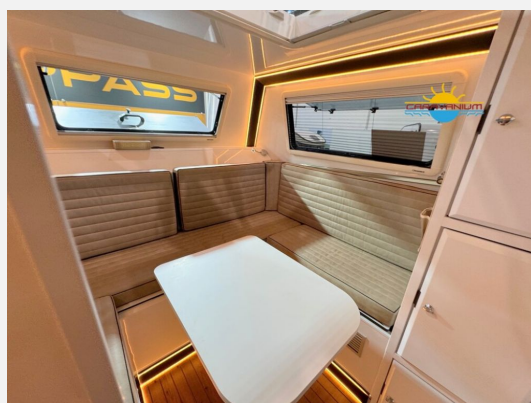

## Beschreibung

- Enduro Fahrwerk - NEUHEIT
- Tablet
- Alko - Mammut S25 ENDURO Rangierhilfe
- Thule 6300 Markise - 4,0 m
- Camppass Energiepaket 2 (200Ah Battery-pack/375W Solarpanel/15 AH MPTT/Ladegerät/1000 W Inverter (Umwandler))
- Antischlingerkupplung (Alko - Antischlingerkupplung/ Caravan Stabilisierung)
- Big-Foot Stützen
- Fliegentüre
- Cassetten-WC
- Zelt für Außendusche
- Camppass Kombi (Diesel) + Kraftstofftank
- Thetford 138 liter - Kühlschrank / Kompressor
- Einstiegsstufe Manuel (Single Step V10)
- Stadtwasser-Anschluss (Citywater)

## Bilder