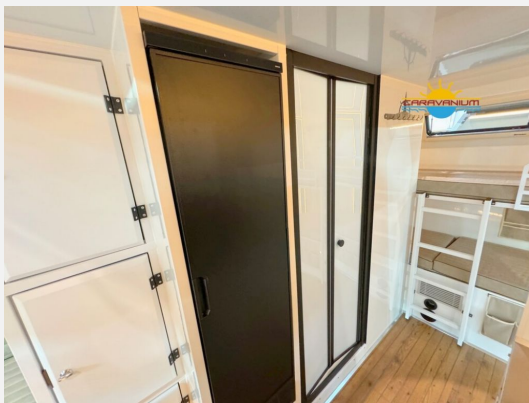

## Beschreibung

- Enduro Fahrwerk - NEUHEIT
- Tablet
- Alko - Mammut S25 ENDURO Rangierhilfe
- Thule 6300 Markise - 4,0 m
- Camppass Energiepaket 2 (200Ah Battery-pack/375W Solarpanel/15 AH MPTT/Ladegerät/1000 W Inverter (Umwandler))
- Antischlingerkupplung (Alko - Antischlingerkupplung/ Caravan Stabilisierung)
- Big-Foot Stützen
- Fliegentüre
- Cassetten-WC
- Zelt für Außendusche
- Camppass Kombi (Diesel) + Kraftstofftank
- Thetford 138 liter - Kühlschrank / Kompressor
- Einstiegsstufe Manuel (Single Step V10)
- Stadtwasser-Anschluss (Citywater)

## Bilder