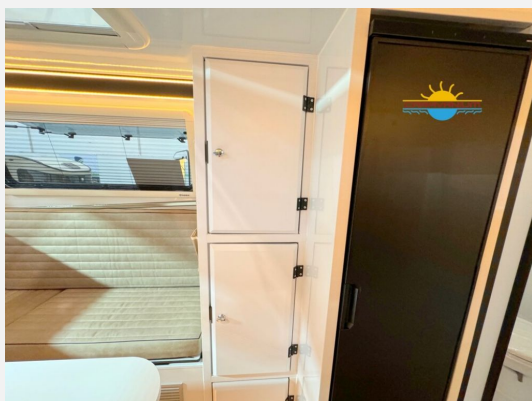

## Beschreibung

- Enduro Fahrwerk - NEUHEIT
- Tablet
- Alko - Mammut S25 ENDURO Rangierhilfe
- Thule 6300 Markise - 4,0 m
- Camppass Energiepaket 2 (200Ah Battery-pack/375W Solarpanel/15 AH MPTT/Ladegerät/1000 W Inverter (Umwandler))
- Antischlingerkupplung (Alko - Antischlingerkupplung/ Caravan Stabilisierung)
- Big-Foot Stützen
- Fliegentüre
- Cassetten-WC
- Zelt für Außendusche
- Camppass Kombi (Diesel) + Kraftstofftank
- Thetford 138 liter - Kühlschrank / Kompressor
- Einstiegsstufe Manuel (Single Step V10)
- Stadtwasser-Anschluss (Citywater)

## Bilder