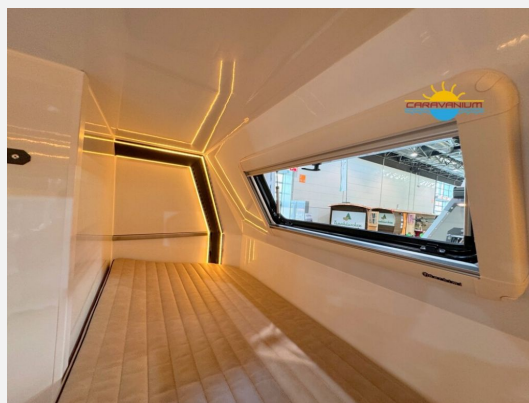

## Beschreibung

- Enduro Fahrwerk - NEUHEIT
- Tablet
- Alko - Mammut S25 ENDURO Rangierhilfe
- Thule 6300 Markise - 4,0 m
- Camppass Energiepaket 2 (200Ah Battery-pack/375W Solarpanel/15 AH MPTT/Ladegerät/1000 W Inverter (Umwandler))
- Antischlingerkupplung (Alko - Antischlingerkupplung/ Caravan Stabilisierung)
- Big-Foot Stützen
- Fliegentüre
- Cassetten-WC
- Zelt für Außendusche
- Camppass Kombi (Diesel) + Kraftstofftank
- Thetford 138 liter - Kühlschrank / Kompressor
- Einstiegsstufe Manuel (Single Step V10)
- Stadtwasser-Anschluss (Citywater)

## Bilder