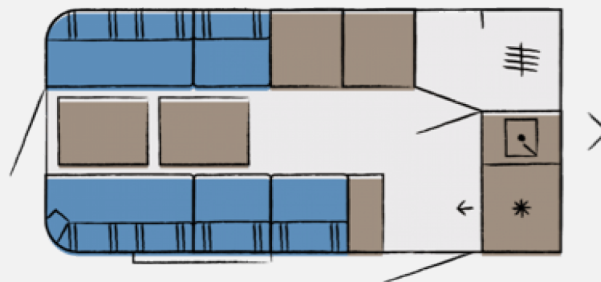

Exposé

Hobby Beachy 420 Neufahrzeug 2025!

16.271,- €

MwSt. ausweisbar

Fahrzeug

Grundriss

Technische Daten

Modell-/Baujahr	2025
Anzahl der Achsen	1
Anzahl Schlafplätze	3
Gesamtlänge	568 cm
Gesamtbreite	216 cm
Aufbaulänge	431 cm
Auflastung	154 kg
Infrastruktur	Küche WC
Liegeflächen	Seite (200x180)
Kühlschrankvolumen	38 l
Wasservorrat	25 l
Farbe	weiß
	Mittelsitzgruppe, Face-to-Face Sitzgruppe
	Sitzumbaubett