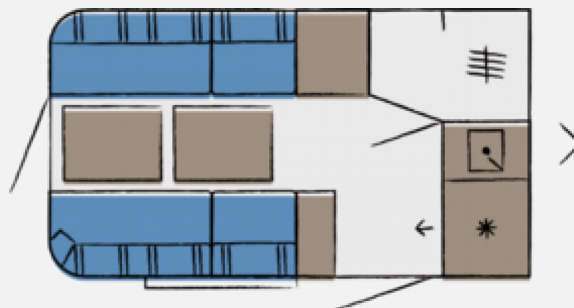

Exposé

Hobby Beachy 360 Neufahrzeug 2025!

**15.033,- €**

MwSt. ausweisbar

Fahrzeug

Grundriss

## Technische Daten

<b>Modell-/Baujahr</b>	2025
<b>Anzahl der Achsen</b>	1
<b>Anzahl Schlafplätze</b>	3
<b>Gesamtlänge</b>	508 cm
<b>Gesamtbreite</b>	216 cm
<b>Aufbaulänge</b>	371 cm
<b>Auflastung</b>	169 kg
<b>Infrastruktur</b>	Küche
<b>Liegeflächen</b>	Seite (200x180)
<b>Kühlschrankvolumen</b>	38 l
<b>Wasservorrat</b>	25 l
<b>Farbe</b>	weiß
	Mittelsitzgruppe, Seitensitzgruppe, Face-to-Face Sitzgruppe
	Sitzumbaubett