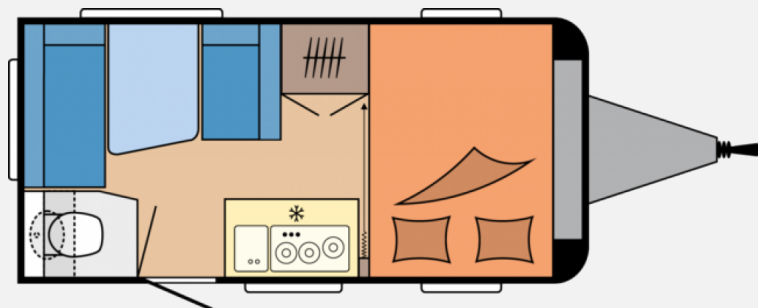

Exposé

Hobby OnTour 390 SF Neufahrzeug 2025!

20.995,- €

MwSt. ausweisbar

Fahrzeug

Grundriss

Technische Daten

Modell-/Baujahr	2025
Anzahl der Achsen	1
Anzahl Schlafplätze	4
Gesamtlänge	579 cm
Gesamtbreite	220 cm
Höhe	262 cm
Innenhöhe	195 cm
Umlaufmaß	8360 cm
Aufbaulänge	460 cm
Masse in fahrber. Zustand	983 kg
Infrastruktur	Küche WC
Liegeflächen	Seite (194x135/ 93) Heck (197x128)
Heizung	Heizung TRUMA S-3004 mit Warmluftanlage und 12-V-Gebläse
Kühlschrankvolumen	98 l
Gefriervolumen	12 l
Wasservorrat	25 l
Abwassertankvolumen	23 l
Batterie	150 Ah
Steckdosen 230V	7
Farbe	weiß
	Seitensitzgruppe, Face-to-Face Sitzgruppe
	Doppelbett vorn, Sitzumbaubett, Doppelbett quer