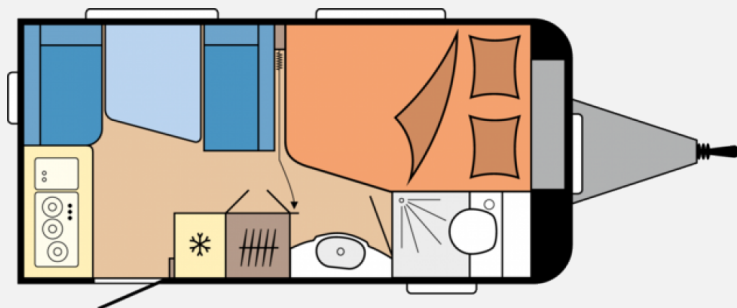

Exposé

Hobby De Luxe 400 SFe Neufahrzeug 2025!

23.091,- €

MwSt. ausweisbar

Fahrzeug

Grundriss

Technische Daten

Modell-/Baujahr	2025
Anzahl der Achsen	1
Anzahl Schlafplätze	3
Gesamtlänge	597 cm
Gesamtbreite	230 cm
Höhe	262 cm
Innenhöhe	195 cm
Umlaufmaß	8590 cm
Aufbaulänge	479 cm
Masse in fahrber. Zustand	1121 kg
Infrastruktur	Küche WC
Liegeflächen	Seite (205x101) Heck (195x138/ 109)
Heizung	Heizung TRUMA S-3004 mit Warmluftanlage und 12-V-Gebläse
Kühlschrankvolumen	133 l
Gefriervolumen	12 l
Wasservorrat	47 l
Abwassertankvolumen	23 l
Batterie	150 Ah
Steckdosen 230V	6
Farbe	weiß
	Seitensitzgruppe, Face-to-Face Sitzgruppe
	Doppelbett vorn, Sitzumbaubett, Doppel-/ franz. Bett, Doppelbett längs