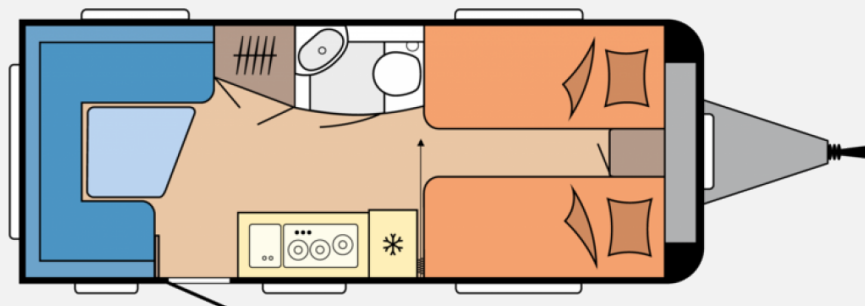

Exposé

Hobby De Luxe 495 UL Neufahrzeug 2025!

24.858,- €

MwSt. ausweisbar

Fahrzeug

Grundriss

Technische Daten

Modell-/Baujahr	2025
Anzahl der Achsen	1
Anzahl Schlafplätze	4
Gesamtlänge	713 cm
Gesamtbreite	230 cm
Höhe	263 cm
Innenhöhe	195 cm
Umlaufmaß	9710 cm
Aufbaulänge	594 cm
Masse in fahrber. Zustand	1276 kg
Infrastruktur	Küche WC
Liegeflächen	Seite (204x155/ 105) Heck (2 x 193x82)
Heizung	Heizung TRUMA S-3004 mit Warmluftanlage und 12-V-Gebläse
Kühlschrankvolumen	133 l
Gefriervolumen	12 l
Wasservorrat	25 l
Abwassertankvolumen	23 l
Batterie	150 Ah
Steckdosen 230V	6
Farbe	weiß
	Rundsitzgruppe
	Sitzumbaubett, Einzelbett