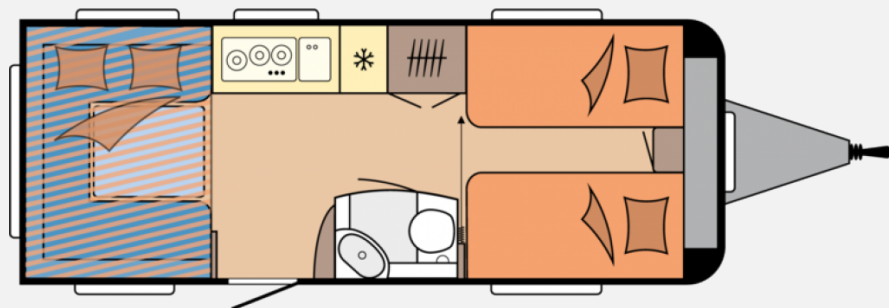

Exposé

Hobby De Luxe 515 UHL Neufahrzeug 2025

29.893,- €

MwSt. ausweisbar

Fahrzeug

Grundriss

Technische Daten

| | |
|----------------------------------|---|
| Modell-/Baujahr | 2025 |
| Anzahl der Achsen | 1 |
| Anzahl Schlafplätze | 6 |
| Gesamtlänge | 753 cm |
| Gesamtbreite | 230 cm |
| Höhe | 264 cm |
| Innenhöhe | 195 cm |
| Umlaufmaß | 1012 cm |
| Aufbaulänge | 635 cm |
| Masse in fahrber. Zustand | 1467 kg |
| Infrastruktur | Küche WC |
| Liegeflächen | Hubbett (200x129) Seite (204x160) Heck (2 x 193x82) |
| Heizung | Heizung TRUMA S-3004 mit Warmluftanlage und 12-V-Gebläse |
| Kühlschrankvolumen | 133 l |
| Gefriervolumen | 12 l |
| Wasservorrat | 47 l |
| Abwassertankvolumen | 23 l |
| Batterie | 150 Ah |
| Steckdosen 230V | 6 |
| Farbe | weiß |
| | Rundsitzgruppe |
| | Doppelbett hinten, Sitzumbaubett, Einzelbett, Hubbett, Doppelbett quer |