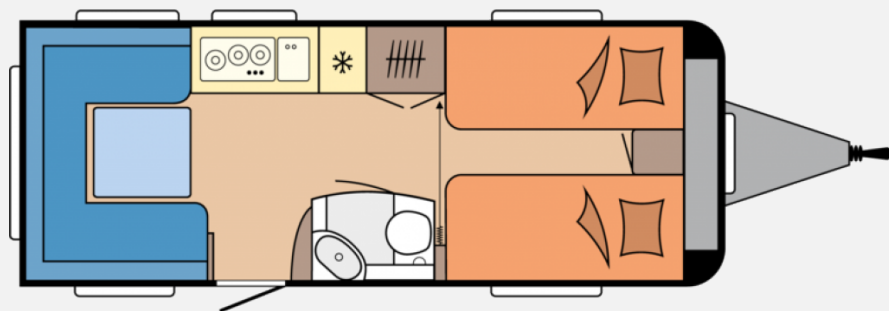

Exposé

Hobby Excellent Edition 540 UL Neufahrzeug 2025!

29.190,- €

MwSt. ausweisbar

Fahrzeug

Grundriss

Technische Daten

Modell-/Baujahr	2025
Anzahl der Achsen	1
Anzahl Schlafplätze	4
Gesamtlänge	729 cm
Gesamtbreite	230 cm
Höhe	263 cm
Innenhöhe	195 cm
Umlaufmaß	9880 cm
Aufbaulänge	611 cm
Masse in fahrber. Zustand	1373 kg
Infrastruktur	Küche WC
Liegeflächen	Seite (204x145/ 135) Heck (2 x 193x82)
Heizung	Heizung TRUMA S-3004 mit Warmluftanlage und 12-V-Gebläse
Kühlschrankvolumen	133 l
Gefriervolumen	12 l
Wasservorrat	47 l
Abwassertankvolumen	23 l
Batterie	150 Ah
Steckdosen 230V	9
Farbe	weiß
	Rundsitzgruppe
	Sitzumbaubett, Einzelbett