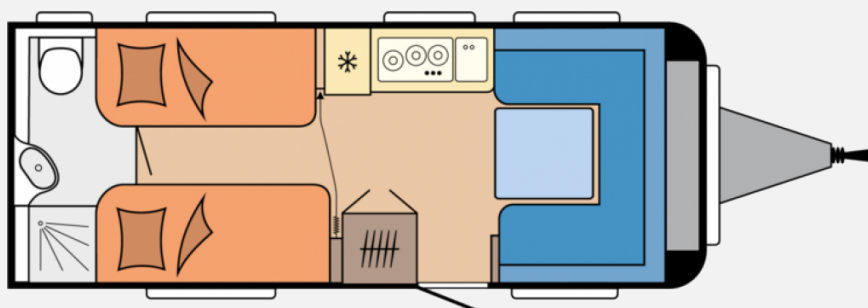

Exposé

Hobby Excellent Edition 540 WLU Neufahrzeug 2025!

30.112,- €

MwSt. ausweisbar

Fahrzeug

Grundriss

Technische Daten

Modell-/Baujahr	2025
Anzahl der Achsen	1
Anzahl Schlafplätze	4
Gesamtlänge	730 cm
Gesamtbreite	230 cm
Höhe	263 cm
Innenhöhe	195 cm
Umlaufmaß	9887 cm
Aufbaulänge	612 cm
Masse in fahrber. Zustand	1337 kg
Infrastruktur	Küche WC
Liegeflächen	Seite (204x125) Heck (182x79; 195 x 79)
Heizung	Heizung TRUMA Combi 6 inkl. 10-Liter-Warmwasseraufbereitung und Frostwächterventil
Kühlschrankvolumen	133 l
Gefriervolumen	12 l
Wasservorrat	47 l
Abwassertankvolumen	23 l
Batterie	150 Ah
Steckdosen 230V	10
Farbe	weiß
	Face-to-Face Sitzgruppe
	Sitzumbaubett, Einzelbett