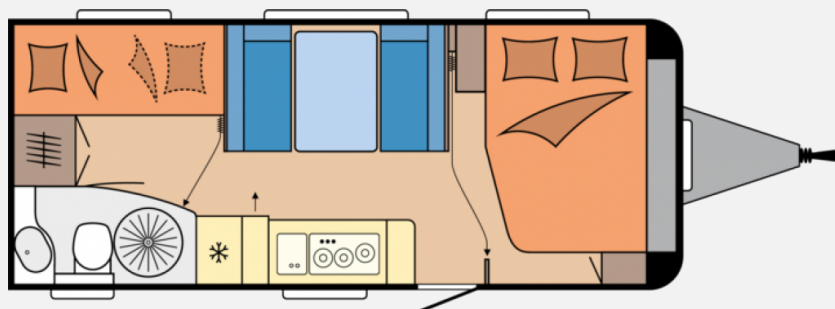

Exposé

Hobby Excellent Edition 545 KMF Neufahrzeug 2025!

30.976,- €

MwSt. ausweisbar

Fahrzeug

Grundriss

Technische Daten

Modell-/Baujahr	2025
Anzahl der Achsen	1
Anzahl Schlafplätze	5
Gesamtlänge	743 cm
Gesamtbreite	250 cm
Höhe	264 cm
Innenhöhe	195 cm
Umlaufmaß	1003 cm
Aufbaulänge	626 cm
Masse in fahrber. Zustand	1476 kg
Infrastruktur	Küche WC
Liegeflächen	Seite (198x113) Heck (200x138/ 109) Etagenbett (2 x 185x70)
Heizung	Heizung TRUMA Combi 6 inkl. 10-Liter-Warmwasseraufbereitung und Frostwächterventil
Kühlschrankvolumen	133 l
Gefriervolumen	12 l
Wasservorrat	47 l
Abwassertankvolumen	23 l
Batterie	150 Ah
Steckdosen 230V	9
Farbe	weiß
	Mittelsitzgruppe, Seitensitzgruppe, Face-to-Face Sitzgruppe
	Doppelbett vorn, Sitzumbaubett, Etagenbett, Doppelbett längs