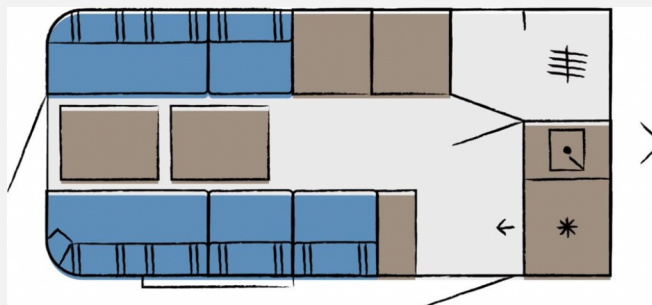

## Hobby Beachy 420

**13.900,- €**

Differenzbesteuerung gemäß §25a

Fahrzeug

Grundriss

Technische Daten

<b>Modell-/Baujahr</b>	2022
<b>Erstzulassung</b>	04/2022
<b>TÜV</b>	03/2026
<b>Anzahl Schlafplätze</b>	2
<b>Gesamtlänge</b>	569 cm
<b>Gesamtbreite</b>	217 cm
<b>Höhe</b>	266 cm
<b>Aufbaulänge</b>	426 cm
<b>Masse in fahrber. Zustand</b>	799 kg
<b>techn. zul. Gesamtmasse</b>	1200 kg
<b>Zuladung</b>	401 kg
<b>Auflastung</b>	1200 kg
<b>Polster</b>	Beachy Leinenoptik

Beschreibung

- Auflastung 950 kg auf 1200 kg ohne technische Änderung
- Ordnungsbox aus Naturmaterial Hängeregal, Größe M, 2er-Set
- Ordnungsbox aus Naturmaterial Sideboard kl., Größe S, 2er-Set
- Ordnungsbox aus Naturmaterial Sideboard gr., Größe XL
- Deichselabdeckung in Riffelblechoptik
- Porta Potti- Toilette
- Kühlbox neu im Juli - mit Garantie
- Vorzelt Travellife Texel inkl. Seitenteile