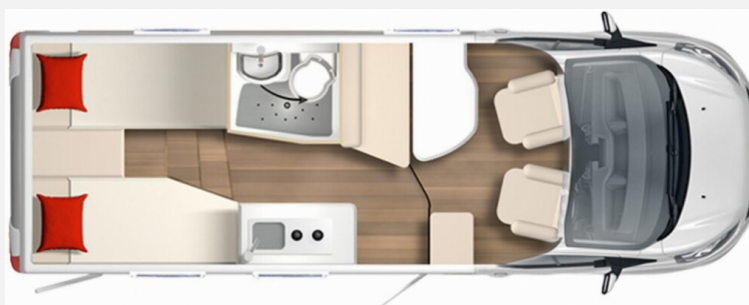

Exposé

Bürstner Lineo T 620 G

59.999,- €

MwSt. ausweisbar

Fahrzeug

Grundriss