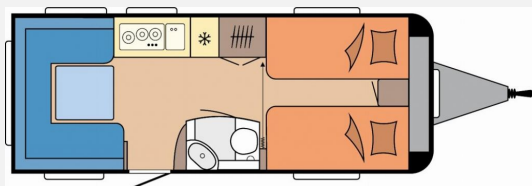

Beschreibung

- 1.800 kg Auflastung mit technischer Änderung für Einachser
- Fußbodenerwärmung bis Typ 540
- Bettverbreiterung für Einzelbetten inkl. Polster
- Fernsehgelenkhalter inkl. benötigter Anschlüsse, ohne Videokabel (Cinch)
- Stabilisierungssystem KNOTT ETS Plus
- Vorbereitung für Autarkpaket inkl. Laderegler mit Booster, Batteriesensor und Batteriekasten
- Irrtümer, Zwischenverkauf & Änderungen vorbehalten!

Bei Fragen zu diesem Fahrzeug stehen wir Ihnen jederzeit mit Rat & Tat zur Seite. Finanzierung & Inzahlungnahme möglich!

Kommen Sie nach Harzgerode und besuchen Sie uns! Verschaffen Sie sich einen Einblick in ein umfangreiches Produktprogramm namhafter Deutscher Hersteller! In unserer Modellpalette ist für jeden Anspruch etwas vorhanden! Suchen Sie sich Ihr Reisemobil oder Wohnwagen aus und profitieren Sie von unserer jahrelangen Erfahrung. Egal ob Sie ein Fahrzeug zur privaten Nutzung oder gewerblichen Nutzung suchen. Wir bieten Ihnen das passende Finanzierungskonzept, damit Ihr Traumfahrzeug nicht länger warten muss.

Kommen Sie und besuchen Sie uns! Wir freuen uns auf Sie!

Unsere Öffnungszeiten:

Montag bis Freitag 10.00 - 17.30 Uhr

Samstag 9.00 - 13.00 Uhr

Ausstattung

Bilder

Verkäufer

Caravan Center Harzgerode Inh. Brit Bienek
Frau Brit Bienek
Neue Straße 8a
06493 Harzgerode

☎ 039484 - 976260

☎ 039484 - 976269

✉ info@harzcaravan.de