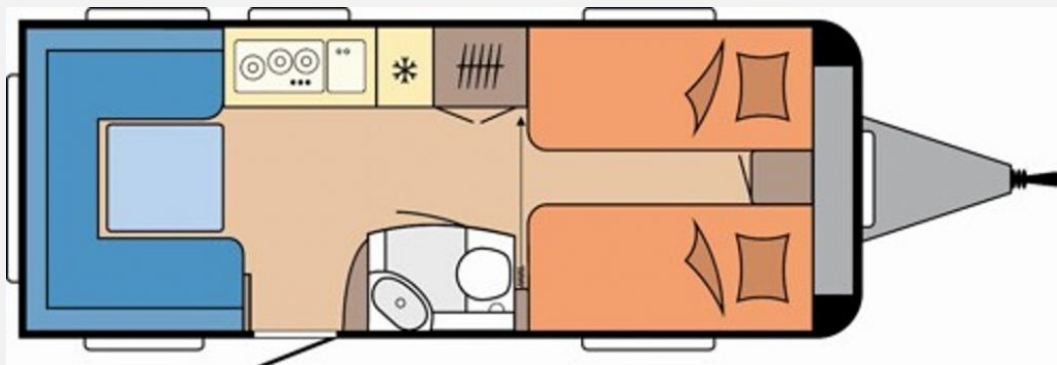

Exposé

Hobby De Luxe 540 UL

28.999,- €

MwSt. ausweisbar

Fahrzeug

Technische Daten

Modell-/Baujahr	2025
Anzahl Schlafplätze	4
Gesamtlänge	730 cm
Gesamtbreite	230 cm
Höhe	264 cm
Umlaufmaß	988 cm
Aufbaulänge	612 cm
Masse in fahrber. Zustand	1392 kg
techn. zul. Gesamtmasse	1800 kg
Zuladung	408 kg
Auflastung	1800 kg
Steckdosen 230V	6
	Einzelbett

Beschreibung

- 1.800 kg Auflastung mit technischer Änderung für Einachser
- Fußbodenerwärmung bis Typ 540
- Bettverbreiterung für Einzelbetten inkl. Polster
- Fernsehgelenkhalter inkl. benötigter Anschlüsse, ohne Videokabel (Cinch)
- Stabilisierungssystem KNOTT ETS Plus
- Vorbereitung für Autarkpaket inkl. Laderegler mit Booster, Batteriesensor und Batteriekasten
- Irrtümer, Zwischenverkauf & Änderungen vorbehalten!