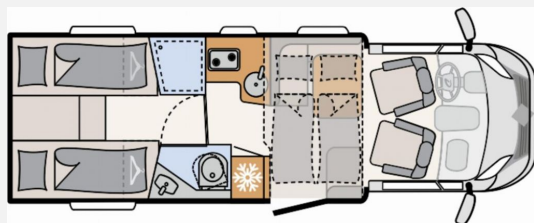

Beschreibung

- Fiat Ducato Serie 8 140 PS
- Fahrer- und Beifahrerairbag
- Elektrische Fensterheber und Spiegelverstellung
- Tempomat / Traction + / Alufelgen
- Fahrer- und Beifahrersitz Pilotensitze drehbar / Getränkehalter
- Aufbau komplett aus GFK / 3x Mini Heki
- Ausstellfenster mit Multifunktionsrollos
- Moniceiver mit Rückfahrkamera
- 2-Flammen-Kocher mit elektrischer Zündung
- Großer Kühlschrank mit Frostfach
- Markise / 3er Fahrradträger
- elektrisches Hubbett / elektrische Trittstufe
- LED-Innenbeleuchtung / Isofix
- Breite Eingangstür mit Fliegengittertür
- Abwassertank isoliert / Schalter für Wasserpumpe
- ex. Mietfahrzeug

Ausstattung

- Servolenkung, Tempomat, Rußpartikelfilter
- GFK-Dach, Heckgarage, Markise
- Rückfahrkamera
- Radio, Radio DAB, WC, Fahrradträger

Bilder

Verkäufer

Burmeister Caravan-Center Bodensee GmbH
Verkaufsteam
Holderweg 2
78351 Bodman-Ludwigshafen

☎ 07773 93290901

☎ 07773 5907

✉ fahrzeuganfragen@caravan-center.de