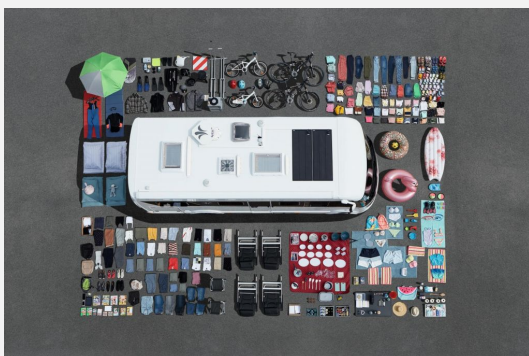

Irrtümer und Änderungen vorbehalten

Ausstattung

- Doppelboden, Heckgarage

Irrtümer und Änderungen vorbehalten

Bilder

Caravantastic

bürostner **carado mobil** **LMC**

HYMER **EERIBA** **HYMER**

POSSL GROUP **VANLINE** **ROAD CAR**

carthago **NIESMANN BISCOFF** **RAPIDO**

Das Reisemobil. **www.caravantastic.de**

Fahrzeuge befindet sich im Zulauf